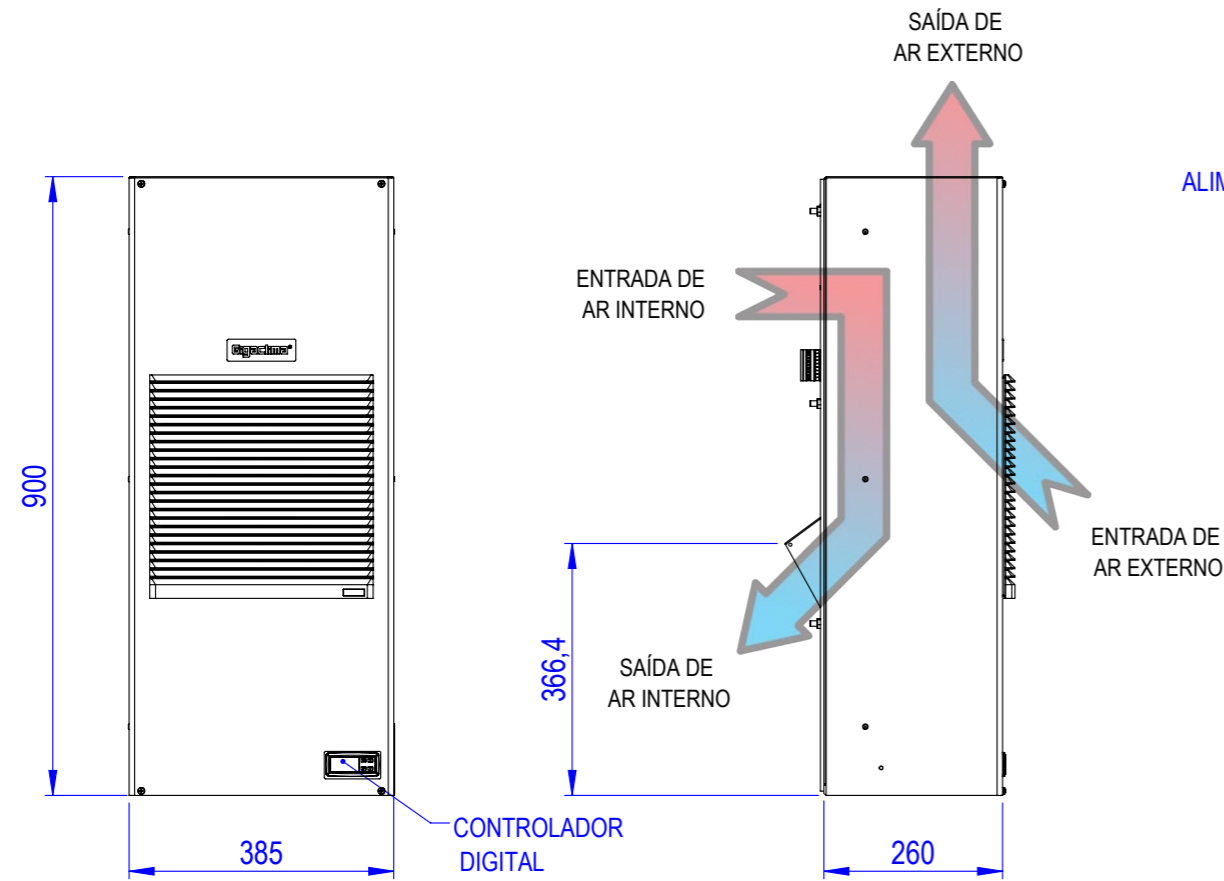

# LINHA INDOOR MODELOS GCAL019XXX - GCIL019XXX CONDICIONADOR DE AR COM CONTROLADOR DE TEMPERATURA MICROPROCESSADO

## DESENHO DIMENSIONAL